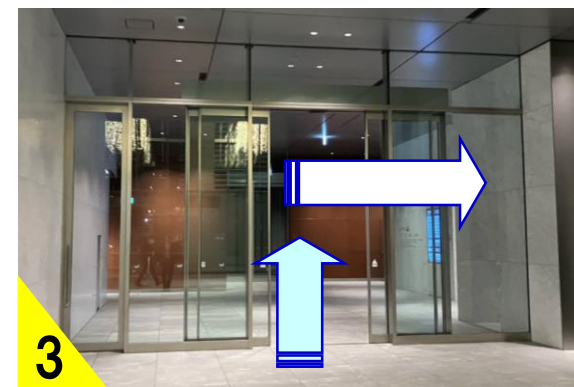

1. 八重洲中央口改札～東京ミッドタウン八重洲入口までの道順

改札を出て直進し、次に八重洲中央口の入口を出てください。

そのまま直進し、交差点の信号まで進んでください。

交差点についたら、2回横断します。最初は右折して横断してください。

1回目の横断した後、左折して2回目の横断を行ってください。

2回目の横断が終了後は、右折して東京ミッドタウン八重洲まで進んでください。

ビルに到着します。次に、写真のオフィス用入口に進んでください。

2. 東京ミッドタウン八重洲の入口～24階まで

オフィス用入口に入り、
次の自動ドアまで直進してください。

自動ドアを超えた後、エスカレーターに
乗らずに右折してください。
※土日祝開催の場合は、こちらでセミナー受付をいたします。
お手元にQRコードのご用意をお願いします。

右折して自動ドアを超えた後、
もう一度右折してエレベーターへ

エレベーターで、
24階に向かってください。

24階に着きましたら、
平日開催セミナーにご参加の方は
必ず受付をお願いします。
※当日使用する専用のストラップをお渡しいたします。
お手元に名刺をご準備ください。