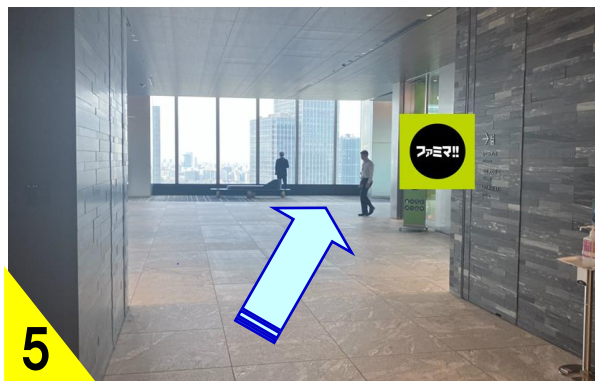

2. 東京ミッドタウン八重洲の入口～24階まで

オフィス用入口に入り、
次の自動ドアまで直進してください。

自動ドアを超えた後、エスカレーターに
乗らずに右折してください。
※土日祝開催の場合は、こちらでセミナー受付をいたします。
お手元にQRコードのご用意をお願いします。

右折して自動ドアを超えた後、
もう一度右折してエレベーターへ

エレベーターで、
24階に向かってください。

24階に着きましたら、
平日開催セミナーにご参加の方は
必ず受付をお願いします。
※当日使用する専用のストラップをお渡しいたします。
お手元に名刺をご準備ください。