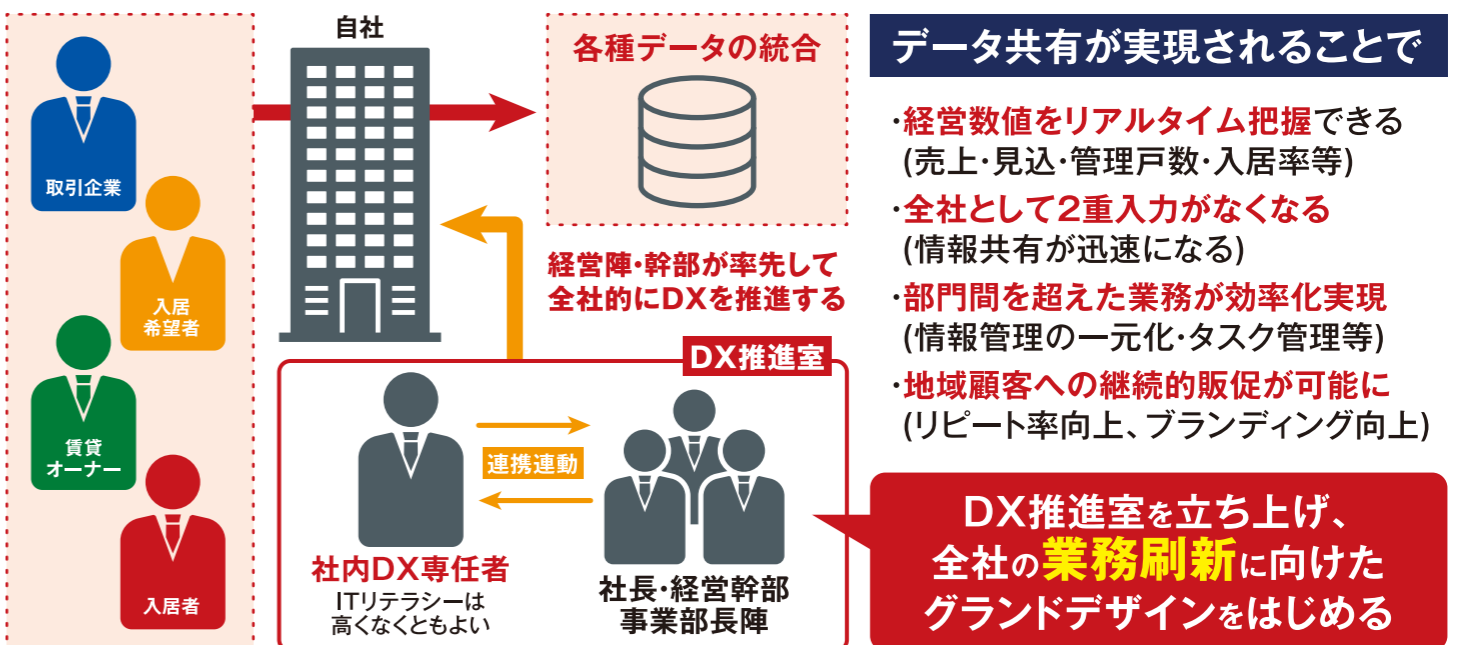

新規システム導入で失敗してしまった会社様 これから導入を検討している会社様は必ずセミナーにご参加ください!

皆様の企業は大丈夫?なぜ賃貸業界はDXが進まないのか?
DX化を進めていく上でのNG事例

- ✓ 社長・経営者が“AIを使え”・“アプリを入れろ”など、“HOW(手段)”の号令のみになっている。
- ✓ 部門ごとのデータが連動をしておらず、アプリケーションを導入しても一部部門の最適化施策しか進めようとしていない。
- ✓ 他人任せ、外注任せで、DX化に社長・社員が興味ない、全社意欲が低い。
- ✓ ソフトを入れ替えれば、“簡単に解決する”と思っている。
- ✓ アナログや属人的なことが多い、賃貸管理にDXは無縁だと思っている。
- ✓ 高い費用をかければ外注・システム会社任せで成功すると思っている。

多くの企業の場合

とにかく情報が“バラバラ”で集約・活用できないから、改善できない

顧客ごと・部門ごと・業務ごとにデータを構築し、
全社的に連動していない・システムが異なる・アナログ管理が存在するので、
社内業務で連動しにくい・業務最適化に不適切な環境にある

賃貸管理会社にこれから求められる

DX化推進のポイントを抑えた業務改善

ご存知ですか?!

2021年から“DXファースト期間”に突入しています!

これからのDX推進

顧客情報×システム×アプリ×組織体制で高効率化を加速!

ご入金確認後、マイページの案内をもってセミナー受付とさせていただきます。

【Webセミナー】賃貸管理DX解説セミナー2021

お問合せNo. S069205

開催要項

オンラインにてご参加

お申込期限:2月21日(日)

2021年 **2月25日(木)** 開始 13:00 ▶ 終了 16:00 (ログイン開始12:30より)