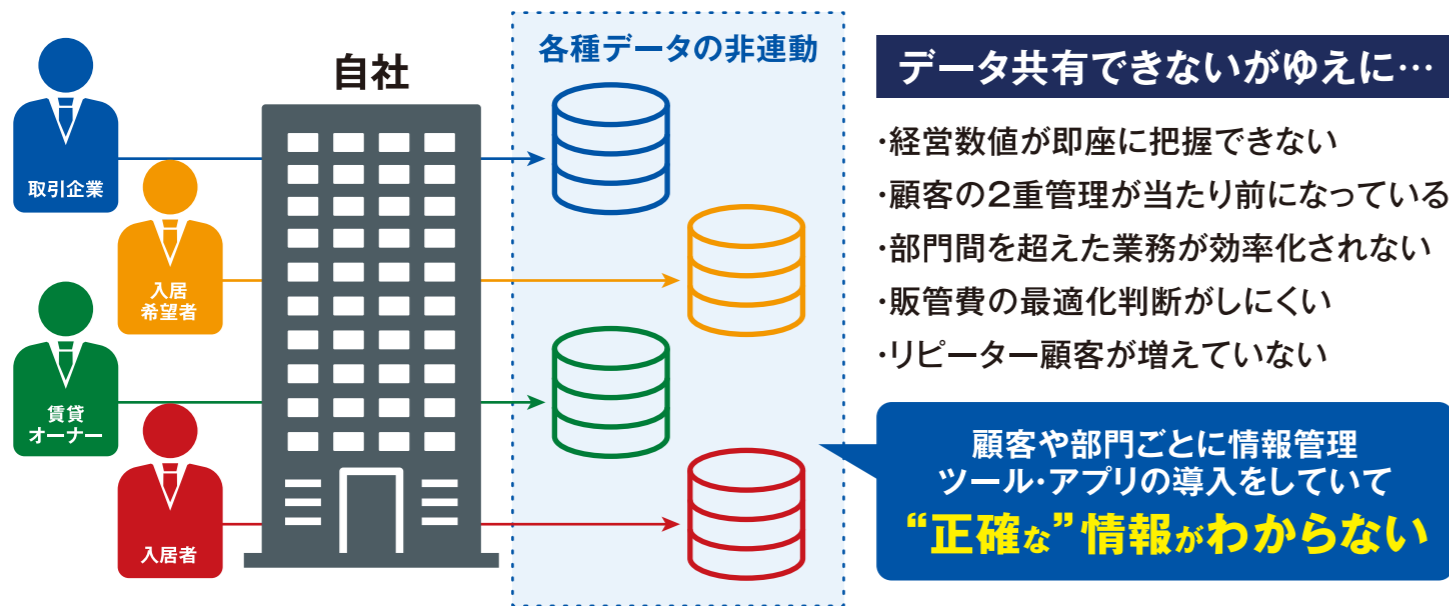

多くの企業の場合

とにかく情報が“バラバラ”で集約・活用できないから、改善できない