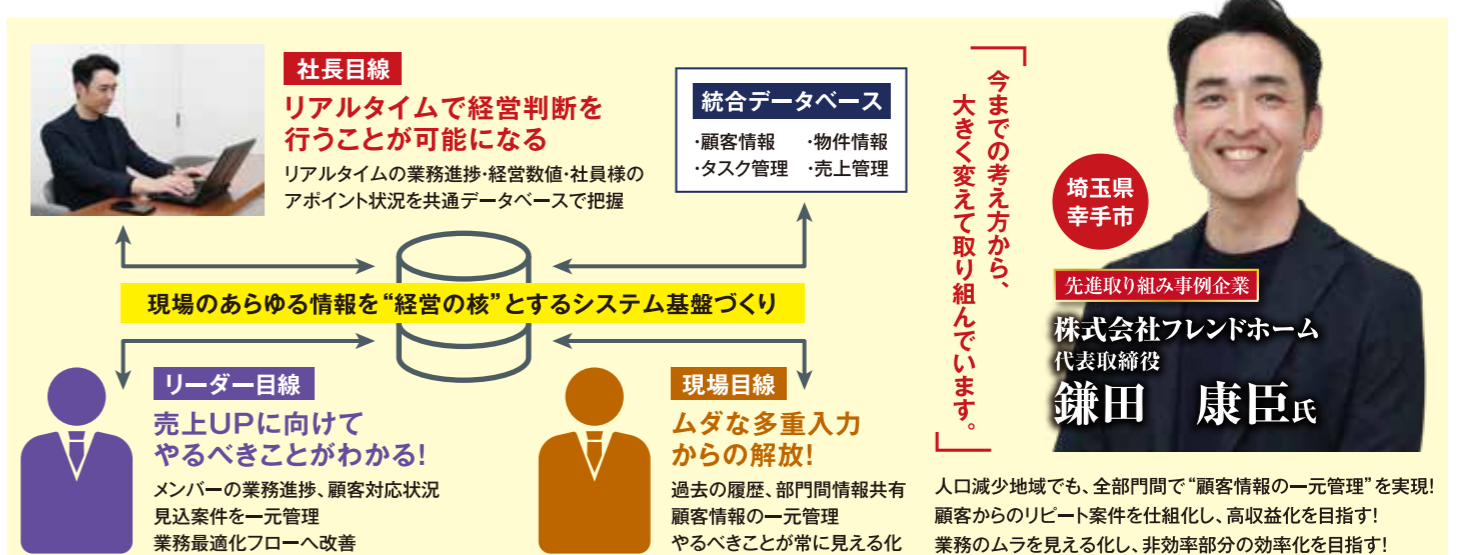

新規システム導入で失敗してしまった会社様 これから導入を検討している会社様は必ずセミナーにご参加ください!

皆様の企業は大丈夫?なぜ賃貸業界はDXが進まないのか?
DX化を進めていく上でのNG事例

- ✓ 社長・経営者が“AIを使え”・“アプリを入れろ”など、“HOW(手段)”の号令のみになっている。
- ✓ 部門ごとのデータが連動をしておらず、アプリケーションを導入しても一部部門の最適化施策しか進めようとしていない。
- ✓ 他人任せ、外注任せで、DX化に社長・社員が興味ない、全社意欲が低い。
- ✓ ソフトを入れ替えれば、“簡単に解決する”と思っている。
- ✓ アナログや属人的なことが多い、賃貸管理にDXは無縁だと思っている。
- ✓ 高い費用をかければ外注・システム会社任せで成功すると思っている。

多くの企業の場合

とにかく情報が“バラバラ”で集約・活用できないから、改善できない

顧客ごと・部門ごと・業務ごとにデータを構築し、
全社的に連動していない・システムが異なる・アナログ管理が存在するので、
社内業務で連動しにくい・業務最適化に不適切な環境にある

賃貸管理会社にこれから求められる

DX化推進のポイントを抑えた業務改善

ご存知ですか?!

2021年から“DXファースト期間”に突入しています!

これからのDX推進

顧客情報×システム×アプリ×組織体制で高効率化を加速!

ご入金確認後、マイページの案内をもってセミナー受付とさせていただきます。

【Webセミナー】賃貸管理DX解説セミナー2021

お問合せNo. S069205

開催要項

オンラインにてご参加

お申込期限:2月21日(日)

2021年 **2月25日(木)** 開始 13:00 ▶ 終了 16:00 (ログイン開始12:30より)